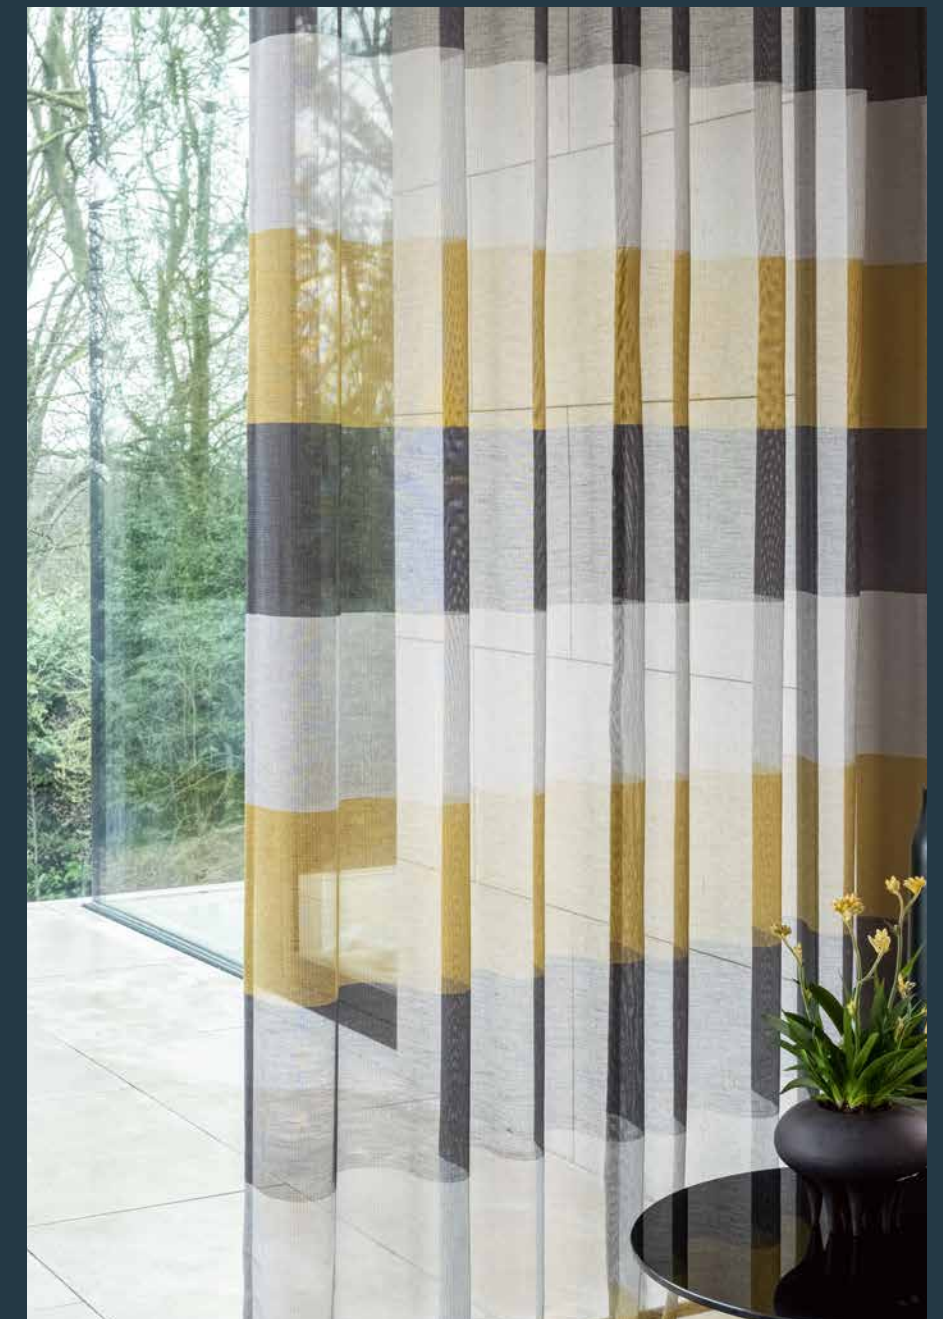

Jab Anstoetz Fabrics:
Trio JA7090-040

ip design:
Roxy IP-T-138-101